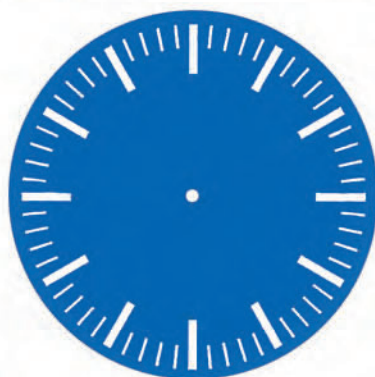

TIME

OROLOGIO DA MURO - TAVOLO • SVEGLIE • BATTERIE

787

OROLOGIO "PIERRE CARDIN"

Silent moviment high quality

Vetro minerale

In astuccio

Misura diam cm 30

Materiale Alluminio

Stampa serigrafica

QUADRICOMIA a richiesta

area stampa diam cm. 30
altezza cm 7

PZ x CARTONE

788

OROLOGIO CIRCOLARE CON STAZIONE METEO

Termometro

09 silver

21 verde mela

783

OROLOGIO CIRCOLARE DOPPIO QUADRANTE

Doppio quadrante a scelta (bianco o nero)

Silent moviment high quality

Misura diam. cm. 28

Materiale PVC

Silent movement high quality

In astuccio

Misura Diam. cm 25 - altezza cm 146

Materiale metallo spazzolato

Stampa serigrafica

QUADRICOMIA a richiesta

09 silver

area stampa cm. 8x3