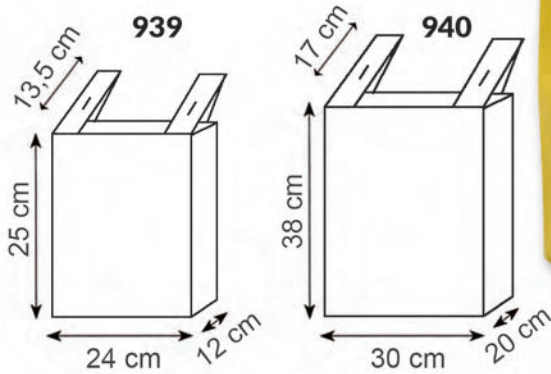

939
940

BORSA T-SHIRT CON SOFFIETTI

Manici integrati

Materiale tnt gr. 60

Cuciture termiche

Stampa serigrafica

NO WOVEN	GRAMMI	PZ x CARTONE	PZ x BUSTA
	60 g/m²	400	50

939: area stampa cm. 19x18
940: area stampa cm. 21x29.7