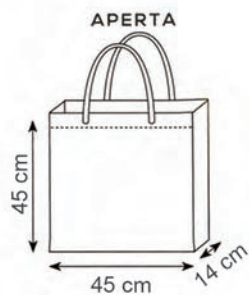

area stampa cm. 30x30