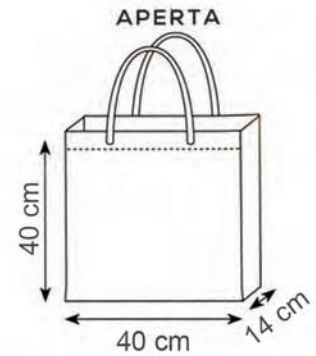

COTONE	GRAMMI	PZ x CARTONE	PZ x BUSTA
100%	125 g/m ²	200	20

area stampa cm. 21x29,7

01 bianco

21 verde mela

10 blu royal

962

BORSA DENIM CON SOFFIETTI

Materiale tnt laminato denim
Cuciture termiche
Stampa serigrafica

NO WOVEN	GRAMMI	PZ x CARTONE	PZ x BUSTA
	140	200	50

area stampa cm. 21x16

44 denim

972

BORSA DENIM CON SOFFIETTI

Manici cm. 50x3
Materiale tnt laminato denim
Cuciture termiche
Stampa serigrafica

NO WOVEN	GRAMMI	PZ x CARTONE	PZ x BUSTA
	140	200	50

area stampa cm. 28x30

44 denim

978

BORSA GLITTER CON SOFFIETTI

Manici cm. 50x3

Materiale laminato e glitterato gr.140

Cuciture termiche

Stampa serigrafica