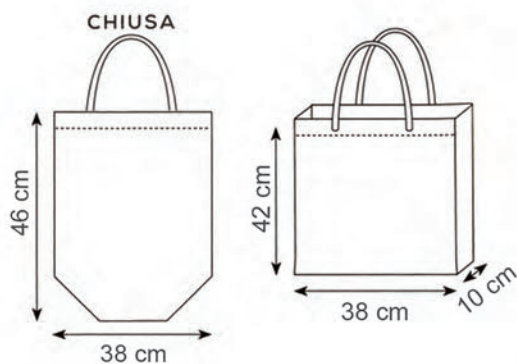

Manici cm. 70x2,5

Materiale tnt cuciture termiche gr.80

Stampa serigrafica

area stampa cm. 26x35

709

BORSA TNT CON SOFFIETTI

Manici cm. 45x2,5

Materiale tnt cuciture termiche gr.80