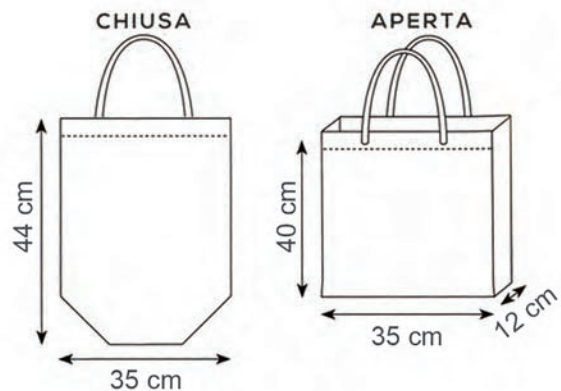

Cuciture termiche

Stampa serigrafica

area stampa cm. 10x12

976

BORSA GLITTER CON SOFFIETTI

Manici cm. 40x3

Materiale laminato e glitterato

Cuciture termiche

Stampa serigrafica

area stampa cm. 15x16

982

BORSA TNT LAMINATO

Manici cm. 70x3

Materiale tnt laminato opaco gr. 140

cuciture termiche

Stampa serigrafica

area stampa cm. 21x29,7

981

BORSA TNT LAMINATO

Manici cm. 50x3

Materiale tnt laminato opaco

cuciture termiche

Stampa serigrafica

NO WOVEN	GRAMMI	PZ x CARTONE	PZ x BUSTA
	140	200	50