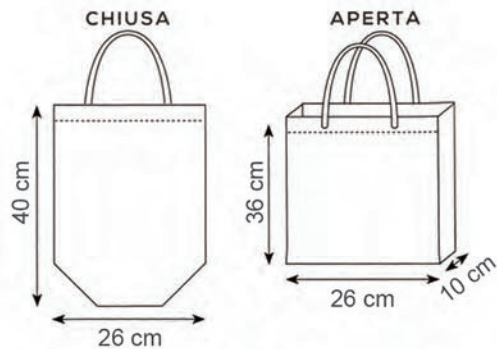

981

BORSA TNT LAMINATO

Manici cm. 50x3

Materiale tnt laminato opaco

cuciture termiche

Stampa serigrafica

NO WOVEN	GRAMMI	PZ x CARTONE	PZ x BUSTA
	140	200	50

area stampa cm. 20x28

07 arancio

10 blu royal

21 verde mela