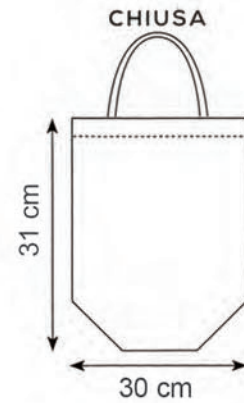

NO WOVEN	GRAMMI	PZ x CARTONE	PZ x BUSTA
	80 g/m ²	200	50

area stampa cm. 20x28

SUBLIMAZIONE

948

BORSA DOPPI MANICI E SOFFIETTI

Manici cm. 100x4

Manici corti cm. 35x2,5

Stampa serigrafica

COTONE	GRAMMI	PZ x CARTONE	PZ x BUSTA
100%	125 g/m ²	200	20

area stampa cm. 21x29,7

01 bianco

21 verde mela

10 blu royal

962

BORSA DENIM CON SOFFIETTI

Materiale tnt laminato denim
Cuciture termiche
Stampa serigrafica

NO WOVEN	GRAMMI	PZ x CARTONE	PZ x BUSTA
	140	200	50

area stampa cm. 21x16

44 denim

972

BORSA DENIM CON SOFFIETTI

Manici cm. 50x3
Materiale tnt laminato denim
Cuciture termiche
Stampa serigrafica

NO WOVEN	GRAMMI	PZ x CARTONE	PZ x BUSTA
	140	200	50

area stampa cm. 28x30

44 denim

978

BORSA GLITTER CON SOFFIETTI

Manici cm. 50x3

Materiale laminato e glitterato gr.140

Cuciture termiche

Stampa serigrafica