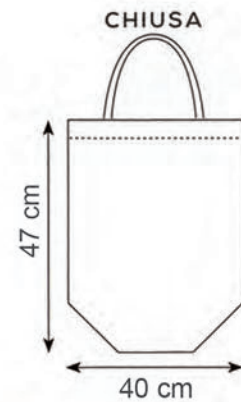

NO WOVEN	GRAMMI	PZ x CARTONE	PZ x BUSTA
	80 g/m ²	200	50

area stampa cm. 20x28

SUBLIMAZIONE

948

BORSA DOPPI MANICI E SOFFIETTI

Manici cm. 100x4

Manici corti cm. 35x2,5

Stampa serigrafica

COTONE	GRAMMI	PZ x CARTONE	PZ x BUSTA
100%	125 g/m ²	200	20

area stampa cm. 21x29,7

01 bianco

21 verde mela

10 blu royal

962

BORSA DENIM CON SOFFIETTI

Materiale tnt laminato denim
Cuciture termiche
Stampa serigrafica

NO WOVEN	GRAMMI	PZ x CARTONE	PZ x BUSTA
	140	200	50

area stampa cm. 21x16

44 denim

972

BORSA DENIM CON SOFFIETTI

Manici cm. 50x3
Materiale tnt laminato denim
Cuciture termiche
Stampa serigrafica

NO WOVEN	GRAMMI	PZ x CARTONE	PZ x BUSTA
	140	200	50

area stampa cm. 28x30

44 denim

978

BORSA GLITTER CON SOFFIETTI

Manici cm. 50x3

Materiale laminato e glitterato gr.140

Cuciture termiche

Stampa serigrafica