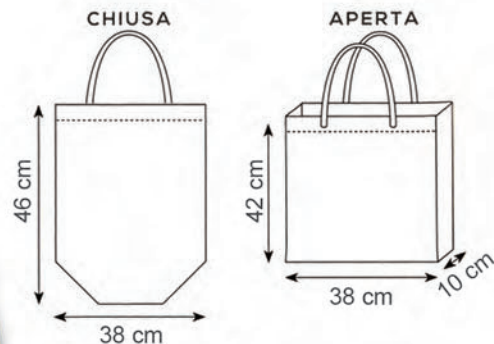

709

BORSA TNT CON SOFFIETTI

Manici cm. 45x2,5

Materiale tnt cuciture termiche gr.80

Stampa serigrafica

area stampa cm. 21x28,7

01 bianco

02 nero

03 rosso

05 blu navy

06 giallo

07 arancio

10 blu royal