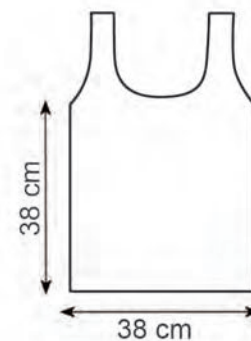

BORSA "PANDA"

Ripiegabile in borsellino
Chiusura con bottone
Moschettone portachiavi
Manici cm. 13x6
Materiale poliestere
Stampa serigrafica

POLIESTERE 100%	GRAMMI 100	PZ x CARTONE 200	PZ x BUSTA 50

area stampa cm. 22x15