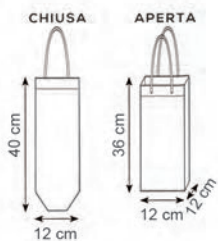

area stampa
 cm. 28x15

888

BORSA - BORSELLINO

Chiusura a velcro
 Tasca esterna
 Manici cm. 50
 Materiale tnt cucito gr. 80
 Stampa serigrafica

NO WOVEN	GRAMMI	PZ x CARTONE	PZ x BUSTA
	80	400	50

area stampa cm. 13x6,5

area stampa cm. 8x4

979**PORTABOTTIGLIE GLITTER**

Manici cm. 34x2,5

Misura cm. 12x36x12

Materiale laminato e glitterato gr. 140

Cuciture termiche

Stampa serigrafica

NO WOVEN	GRAMMI	PZ x CARTONE	PZ x BUSTA
	140	300	50

area stampa cm. 10x28

11 glitter oro

09 glitter silver

988**PORTABOTTIGLIE**

Manici cm. 34x2,5

Misura cm. 12x36x12

Materiale tnt gr. 80

Cuciture termiche

Stampa serigrafica

NO WOVEN	GRAMMI	PZ x CARTONE	PZ x BUSTA
	80	300	50

area stampa cm. 10x28

**835****PORTABOTTIGLIE 2 POSTI**

Con separatore interno

Misura cm. 18x34x10

Materiale tnt gr. 80

Cuciture termiche