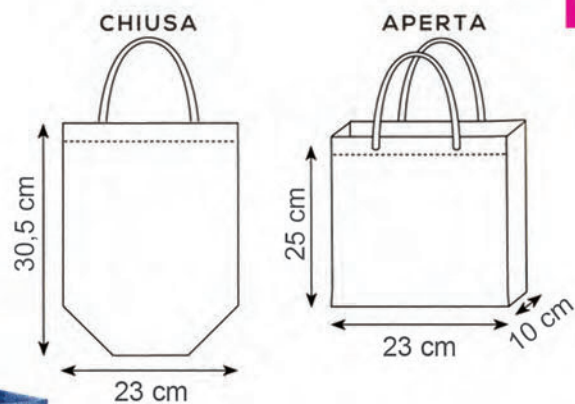

BORSA GLITTER CON SOFFIETTI

Manici cm. 40x3

Materiale laminato e glitterato

Cuciture termiche

Stampa serigrafica

area stampa cm. 15x16