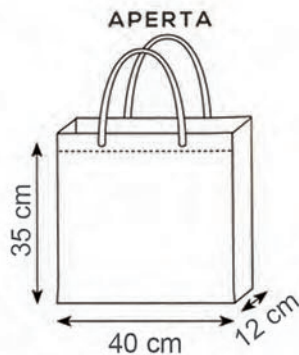

BORSA TNT CON SOFFIETTI

MANICI LUNGHI

Manici cm. 70x2,5

Materiale tnt - Cuciture termiche

Stampa serigrafica

NO WOVEN	GRAMMI	PZ x CARTONE	PZ x BUSTA
	80 g/m²	200	50

area stampa cm. 30x30