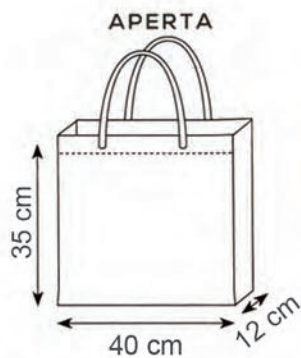

BORSA TNT BIANCO CON SOFFIETTI

Manici cm. 50x2,5

Materiale tnt - Cuciture termiche

Stampa serigrafica

NO WOVEN	GRAMMI	PZ x CARTONE	PZ x BUSTA
	80 g/m ²	200	50

area stampa cm. 30x30

02 nero

06 giallo

14 azzurro

941

BORSA TNT CON SOFFIETTI

MANICI LUNGHI

Manici cm. 70x2,5

Materiale tnt - Cuciture termiche

Stampa serigrafica

NO WOVEN	GRAMMI	PZ x CARTONE	PZ x BUSTA
	80 g/m ²	200	50