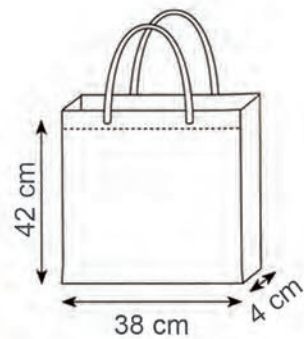

Misura cm 36 x 46

COTONE  100%	GRAMMI  125	PZ x CARTONE  250	PZ x BUSTA  50
---	--	--	---

area stampa cm. 21x29

937

BORSA PER SUBLIMAZIONE

Manici lunghi cm 70x2,5

Materiale pet

Stampa sublimazione

NO WOVEN	GRAMMI	PZ x CARTONE	PZ x BUSTA
	80 g/m ²	200	50

area stampa cm. 20x28

SUBLIMAZIONE

948

BORSA DOPPI MANICI E SOFFIETTI

Manici cm. 100x4

Manici corti cm. 35x2,5

Stampa serigrafica

COTONE	GRAMMI	PZ x CARTONE	PZ x BUSTA
100%	125 g/m ²	200	20

area stampa cm. 21x29,7

01 bianco

21 verde mela

10 blu royal

962

BORSA DENIM CON SOFFIETTI

Materiale tnt laminato denim
Cuciture termiche
Stampa serigrafica

NO WOVEN	GRAMMI	PZ x CARTONE	PZ x BUSTA
	140	200	50

area stampa cm. 21x16

44 denim

972

BORSA DENIM CON SOFFIETTI

Manici cm. 50x3
Materiale tnt laminato denim
Cuciture termiche
Stampa serigrafica

NO WOVEN	GRAMMI	PZ x CARTONE	PZ x BUSTA
	140	200	50