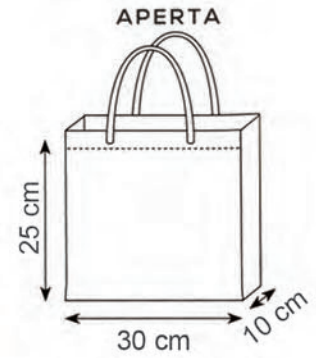

Misura cm 36 x 46

COTONE  100%	GRAMMI  125	PZ x CARTONE  250	PZ x BUSTA  50
---	--	--	---

area stampa cm. 21x29

937

BORSA PER SUBLIMAZIONE

Manici lunghi cm 70x2,5

Materiale pet

Stampa sublimazione

NO WOVEN	GRAMMI	PZ x CARTONE	PZ x BUSTA
	80 g/m ²	200	50

area stampa cm. 20x28

SUBLIMAZIONE

948

BORSA DOPPI MANICI E SOFFIETTI

Manici cm. 100x4

Manici corti cm. 35x2,5

Stampa serigrafica

COTONE	GRAMMI	PZ x CARTONE	PZ x BUSTA
100%	125 g/m ²	200	20

area stampa cm. 21x29,7

01 bianco

21 verde mela

10 blu royal

962

BORSA DENIM CON SOFFIETTI

Materiale tnt laminato denim
Cuciture termiche
Stampa serigrafica

NO WOVEN	GRAMMI	PZ x CARTONE	PZ x BUSTA
	140	200	50

area stampa cm. 21x16

44 denim

972

BORSA DENIM CON SOFFIETTI

Manici cm. 50x3
Materiale tnt laminato denim
Cuciture termiche
Stampa serigrafica

NO WOVEN	GRAMMI	PZ x CARTONE	PZ x BUSTA
	140	200	50