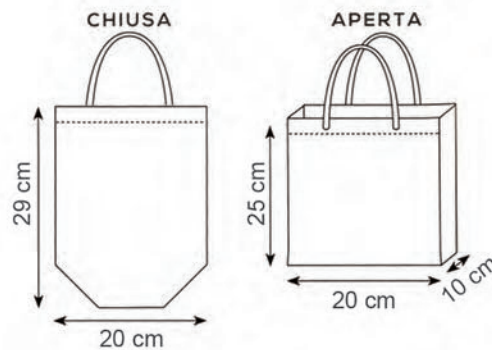

BORSA TNT LAMINATO

Manici cm. 40x2

Materiale tnt laminato opaco

cuciture termiche

Stampa serigrafica

NO WOVEN	GRAMMI	PZ x CARTONE	PZ x BUSTA
	140	200	50

area stampa cm. 10x15

01 bianco