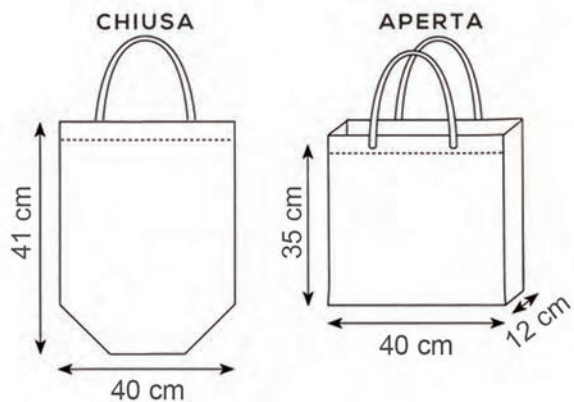

NO WOVEN	GRAMMI	PZ x CARTONE	PZ x BUSTA
	140	200	50

area stampa cm. 21x16

44 denim

972

BORSA DENIM CON SOFFIETTI

Manici cm. 50x3
Materiale tnt laminato denim
Cuciture termiche
Stampa serigrafica

NO WOVEN	GRAMMI	PZ x CARTONE	PZ x BUSTA
	140	200	50

area stampa cm. 28x30

44 denim

978

BORSA GLITTER CON SOFFIETTI

Manici cm. 50x3

Materiale laminato e glitterato gr.140

Cuciture termiche

Stampa serigrafica

area stampa cm. 28x21

02 nero
Manici neri

09 glitter silver
Manici grigi

10 glitter blu royal
Manici grigi

968

BORSA GLITTER CON SOFFIETTI

Manici cm. 36x2,5

Materiale laminato e glitterato

Cuciture termiche

Stampa serigrafica

area stampa cm. 10x12

976

BORSA GLITTER CON SOFFIETTI

Manici cm. 40x3

Materiale laminato e glitterato

Cuciture termiche