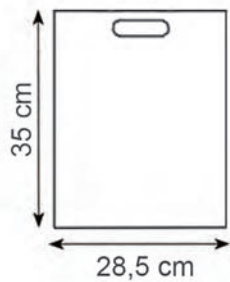

Stampa serigrafica

NO WOVEN	GRAMMI	PZ x CARTONE	PZ x BUSTA
	80	300	50

area stampa cm. 10x28

**835****PORTABOTTIGLIE 2 POSTI**

Con separatore interno

Misura cm. 18x34x10

Materiale tnt gr. 80

Cuciture termiche

Stampa serigrafica

NO WOVEN	GRAMMI	PZ x CARTONE	PZ x BUSTA
	80	200	50

area stampa cm. 14x25

939
940

BORSA T-SHIRT CON SOFFIETTI

Manici integrati

Materiale tnt gr. 60

Cuciture termiche

Stampa serigrafica

NO WOVEN	GRAMMI	PZ x CARTONE	PZ x BUSTA
	60 g/m ²	400	50

939: area stampa cm. 19x18
940: area stampa cm. 21x29.7

935

BORSA TNT

Manici occhio

Materiale tnt cuciture termiche

Stampa serigrafica

NO WOVEN	GRAMMI	PZ x CARTONE	PZ x BUSTA
	80 g/m ²	300	50

area stampa cm. 22x26

971

BORSA "ROSA"

Ripiegabile in borsellino
 Laccetto di chiusura con fermo
 Moschettone portachiavi
 Manici cm. 40
Materiale poliestere
Stampa serigrafica