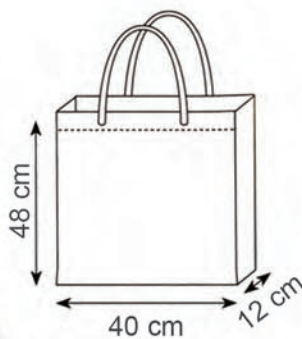

936

BORSA TNT MAXI CON SOFFIETTI

Manici Lunghi

Manici cm. 70x2,5

Materiale tnt cuciture termiche gr. 80

Stampa serigrafica

NO WOVEN	GRAMMI	PZ x CARTONE	PZ x BUSTA
	80	250	50

area stampa cm. 21x29,7

10 blu royal

01 bianco

04 verde