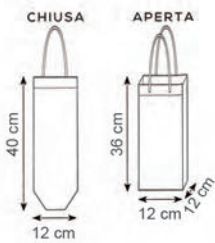

area stampa
 cm. 28x15

888

BORSA - BORSELLINO

Chiusura a velcro
 Tasca esterna
 Manici cm. 50
 Materiale tnt cucito gr. 80
 Stampa serigrafica

NO WOVEN	GRAMMI	PZ x CARTONE	PZ x BUSTA
	80	400	50

area stampa cm. 13x6,5

area stampa cm. 8x4

979**PORTABOTTIGLIE GLITTER**

Manici cm. 34x2,5

Misura cm. 12x36x12

Materiale laminato e glitterato gr. 140

Cuciture termiche

Stampa serigrafica

NO WOVEN	GRAMMI	PZ x CARTONE	PZ x BUSTA
	140	300	50

area stampa cm. 10x28

11 glitter oro

09 glitter silver

988**PORTABOTTIGLIE**

Manici cm. 34x2,5

Misura cm. 12x36x12

Materiale tnt gr. 80

Cuciture termiche

Stampa serigrafica

NO WOVEN	GRAMMI	PZ x CARTONE	PZ x BUSTA
	80	300	50

area stampa cm. 10x28

**835****PORTABOTTIGLIE 2 POSTI**

Con separatore interno

Misura cm. 18x34x10

Materiale tnt gr. 80

Cuciture termiche