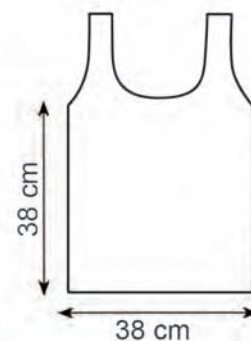

BORSA "SPIGA"

Ripiegabile in borsellino
Laccetto di chiusura elastico con fermo
Moschettone portachiavi
Manici cm. 13x6
Materiale poliestere
Stampa serigrafica

POLIESTERE 100%	GRAMMI 100	PZ x CARTONE 200	PZ x BUSTA 50

area stampa cm. 22x15