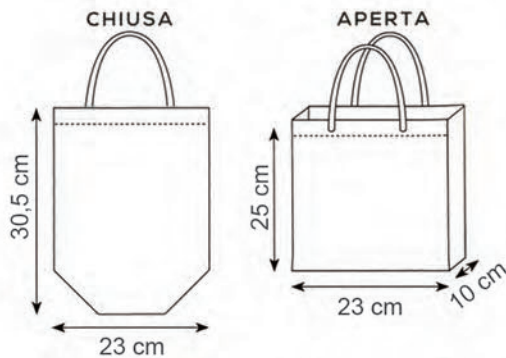

Manici cm. 41x3

Materiale tnt cuciture termiche gr. 80

Stampa serigrafica

NO WOVEN	GRAMMI	PZ x CARTONE	PZ x BUSTA
	80	250	50

area stampa cm. 21x29,7

07 arancione

05 blu navy

02 nero