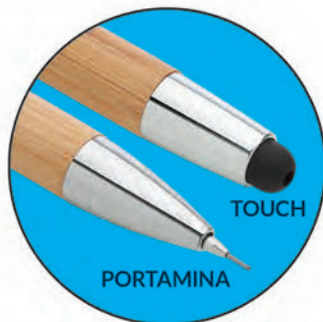

area stampa mm. 30x8

REFILL JUMBO
CON PROTEZIONE
ANTI ESSICCAMENTO

05 blu scuro

09 silver

11 oro

489

SET BAMBÙ

Penna a sfera touch + portamine
 Refill nero
 Astuccio compreso
Misura Lunghezza mm 140
Materiale bambù e metallo
Stampa serigrafica su astuccio

area stampa mm. 80x25

490

PENNA BAMBÙ

Penna a sfera a scatto "touch"
 Refill nero
 Astuccio compreso
Misura Lunghezza mm 140
Materiale bambù e metallo
Stampa serigrafica / lase

area stampa mm. 30x7

456

PENNA BAMBÙ