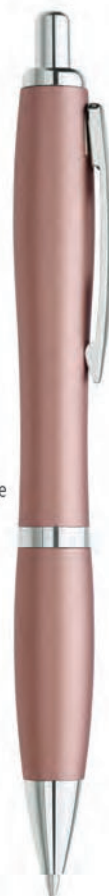

09 silver

47 rame

480

PENNA "ILENIA TOUCH WHITE"

Impugnatura in gomma antiscivolo
 Clip in metallo
 Apertura movimento twist
 Refill nero
 Misura Lunghezza mm 140
 Materiale abs e metallo
 Stampa serigrafica
QUADRICOMIA a richiesta