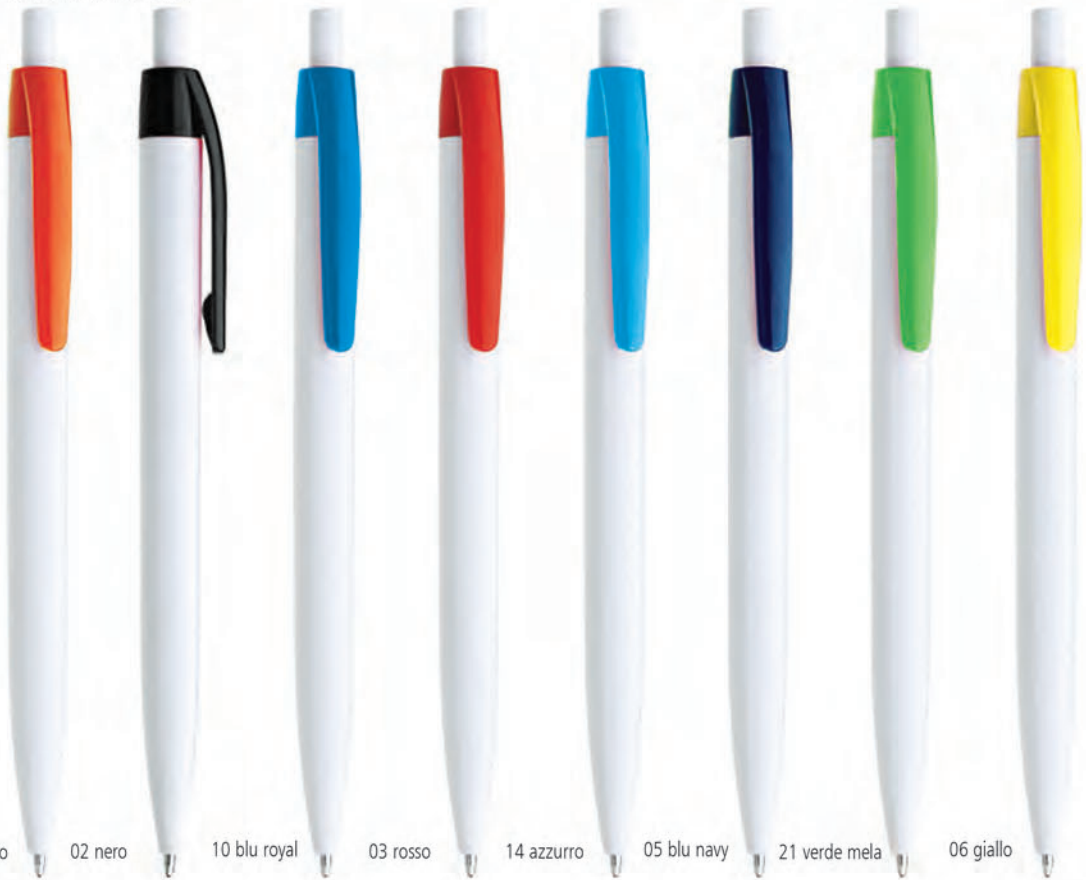

452

PENNA "MELISSA WHITE"

Refill nero

Misura Lunghezza mm 140

Materiale abs

Stampa serigrafica

QUADRICOMIA a richiesta

area stampa mm. 35x7

07 arancio

02 nero

10 blu royal

03 rosso

14 azzurro

05 blu navy

21 verde mela

06 giallo

453

PENNA "MELISSA COLOR"

Refill nero

Misura Lunghezza mm 140

Materiale abs

Stampa serigrafica

QUADRICOMIA a richiesta

area stampa mm. 35x7