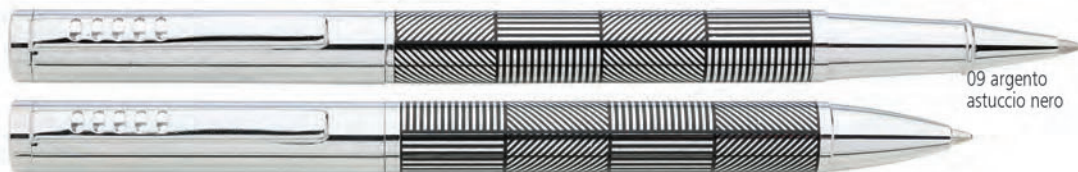

491

SET "LUXURY"

Penna a sfera + roller
In metallo intarsiato e laccato
In astuccio similpelle con cerniera
Misura astuccio mm 173 x 60 x 25
Misura penna mm 140
Materiale acciaio
Stampa serigrafica
incisione Laser

area stampa mm. 70x18

09 argento
astuccio nero