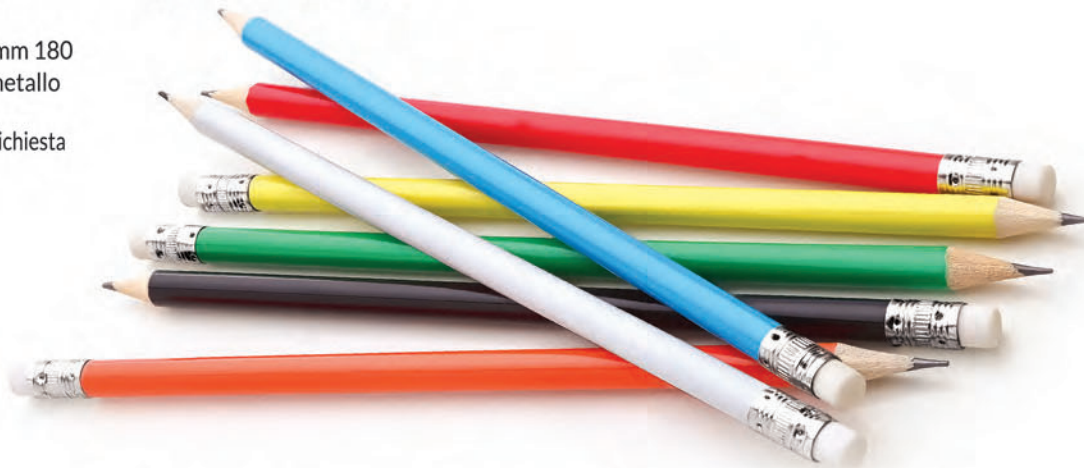

MATITE COLORATE CON GOMMINO

Misura Lunghezza mm 180

Materiale legno e metallo

Stampa serigrafica

QUADRICOMIA a richiesta

area stampa mm. 45x6

01 bianco

05 blu navy