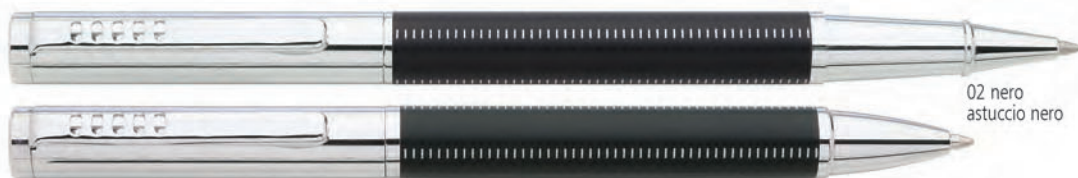

02 nero
astuccio nero