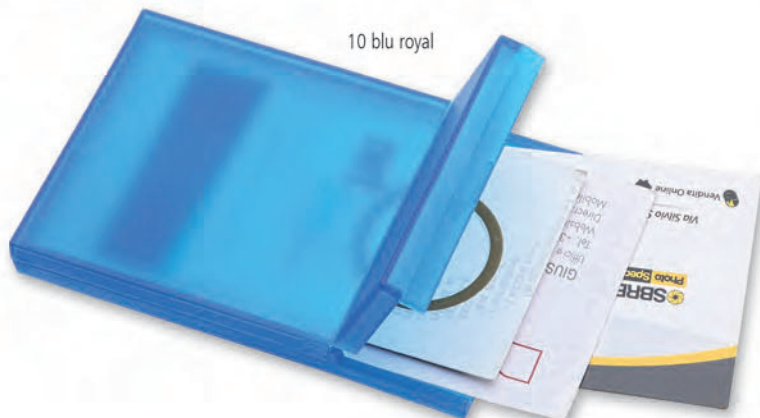

10 blu royal