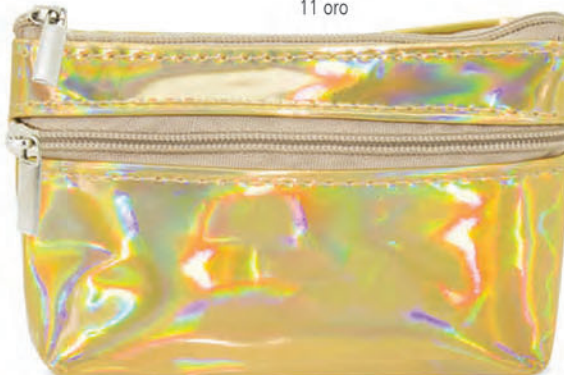

Materiale PVC effetto olografico

Stampa serigrafica

area stampa cm. 6,5x3

09 argento

19 rosa

11 oro

853