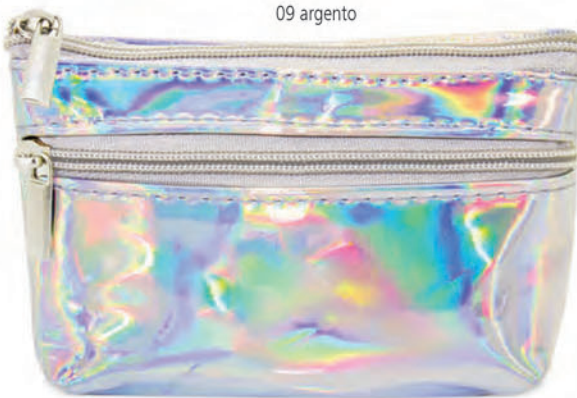

PORTAMONETE EFFETTO OLOGRAFICO

2 cerniere

Misura cm 12x8x2,2

Materiale PVC effetto olografico

Stampa serigrafica

area stampa cm. 6,5x3