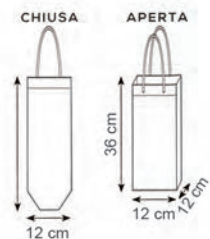

Materiale ceramica

Stampa serigrafica

QUADRICOMIA a richiesta

Area stampa:
altezza cm. 8,5
circonferenza cm. 22

979

PORTABOTTIGLIE GLITTER

Manici cm. 34x2,5

Misura cm. 12x36x12

PORTABOTTIGLIE

Manici cm. 34x2,5

Misura cm. 12x36x12

Materiale tnt gr. 80

Cuciture termiche

Stampa serigrafica

NO WOVEN	GRAMMI	PZ x CARTONE	PZ x BUSTA

area stampa cm. 10x28

835

PORTABOTTIGLIE 2 POSTI

Con separatore interno

Misura cm. 18x34x10

Materiale tnt gr. 80

Cuciture termiche

Stampa serigrafica

NO WOVEN	GRAMMI	PZ x CARTONE	PZ x BUSTA

area stampa cm. 14x25

746**SET POKER**

100 fiches professionali
 2 mazzi di carte
 5 dadi
 Dealer
 In astuccio
 Misura cm. 21x21x6,5
 Materiale alluminio

PZ. x CARTONE

**751****PORTABOTTIGLIA CON SET POKER**