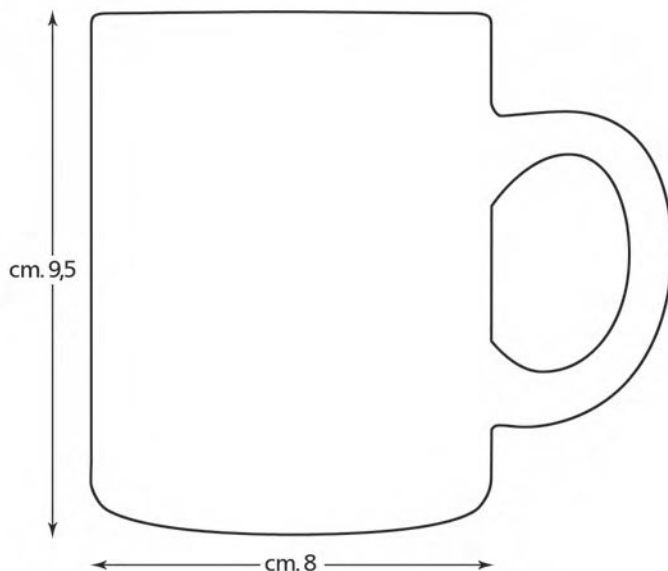

*Aggiungi
un posto a tavola*

750

COLORED MUG

Tazza in ceramica
 Ideale per la stampa sublimatica
 Capacità 0,33 lt
 Peso gr. 324
 In astuccio cartoncino singolo con finestra
Misura diam. cm. 8 - alt. cm. 9,5
Materiale ceramica
Stampa serigrafica

752

WHITE MUG

Tazza in ceramica

Ideale per la stampa sublimatica

Capacità 0,33 lt

Peso gr. 324

In astuccio cartoncino singolo con finestra

Misura diam. cm. 8 - alt. cm. 9,5

Materiale ceramica

Stampa serigrafica

QUADRICOMIA a richiesta

Area stampa:
altezza cm. 8,5
circonferenza cm. 22

979

PORTABOTTIGLIE GLITTER

Manici cm. 34x2,5

Misura cm. 12x36x12

Misura cm. 10,5x3,5 (chiuso)
cm. 17x3,5 (aperto)

Materiale legno e acciaio
Stampa serigrafica

area stampa cm. 5x1

699

APRIBOTTIGLIE "POWER"

Calamita sul retro

Misura cm. 5x10,5x0,3

Materiale abs e metallo