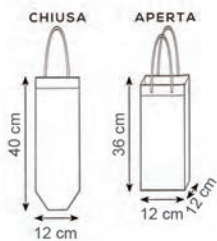

Materiale ceramica

Stampa serigrafica

QUADRICOMIA a richiesta

Area stampa:
altezza cm. 8,5
circonferenza cm. 22

979

PORTABOTTIGLIE GLITTER

Manici cm. 34x2,5

Misura cm. 12x36x12

Materiale laminato e glitterato gr. 140

Cuciture termiche

Stampa serigrafica

NO WOVEN	GRAMMI	PZ x CARTONE	PZ x BUSTA

area stampa cm. 10x28

11 glitter oro

09 glitter silver

988

PORTABOTTIGLIE

Manici cm. 34x2,5

Misura cm. 12x36x12

Materiale tnt gr. 80

Cuciture termiche

Stampa serigrafica

NO WOVEN	GRAMMI	PZ x CARTONE	PZ x BUSTA

area stampa cm. 10x28

835

PORTABOTTIGLIE 2 POSTI

Con separatore interno

Misura cm. 18x34x10

Materiale tnt gr. 80

Cuciture termiche

Stampa serigrafica

NO WOVEN	GRAMMI	PZ x CARTONE	PZ x BUSTA